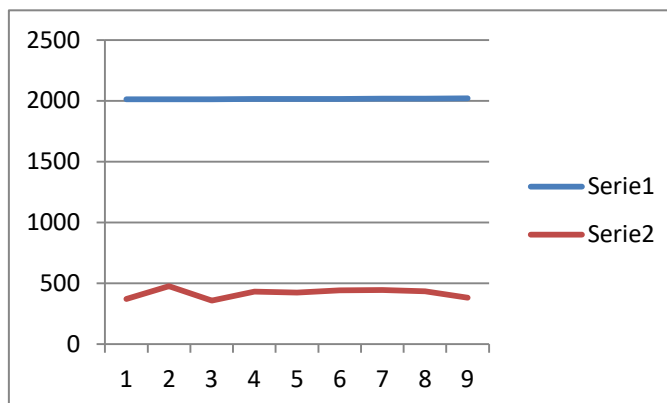

A.T.C. BRIANTEO DAL 2011 AL 2019

ANNO SOCI

2010	1534
2011	1529
2012	1505
2013	1473
2014	1415
2015	1349
2016	1296
2017	1237
2018	1168
2019	1078

ANNO FORANEI

2011	371
2012	476
2013	357
2014	433
2015	423
2016	443
2017	444
2018	435
2019	383

ANNO MIGRATORIA

2011	137
2012	145
2013	176
2014	155
2015	176
2016	175
2017	196
2018	194
2019	188