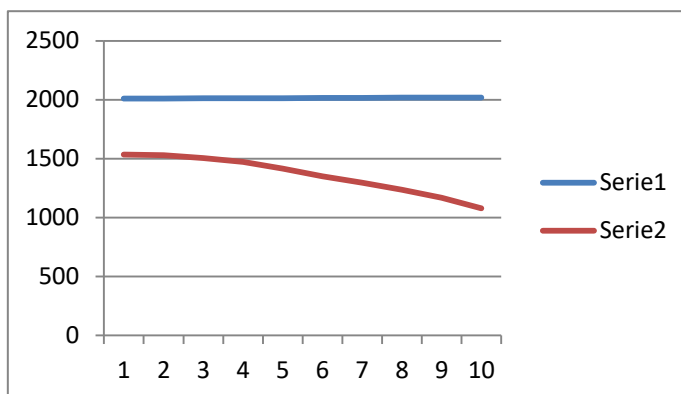

A.T.C. BRIANTEO DAL 2011 AL 2019

ANNO SOCI

2010	1534
2011	1529
2012	1505
2013	1473
2014	1415
2015	1349
2016	1296
2017	1237
2018	1168
2019	1078

ANNO FORANEI

2011	371
2012	476
2013	357
2014	433
2015	423
2016	443
2017	444
2018	435
2019	383

ANNO MIGRATORIA

2011	137
2012	145
2013	176
2014	155
2015	176
2016	175
2017	196
2018	194
2019	188